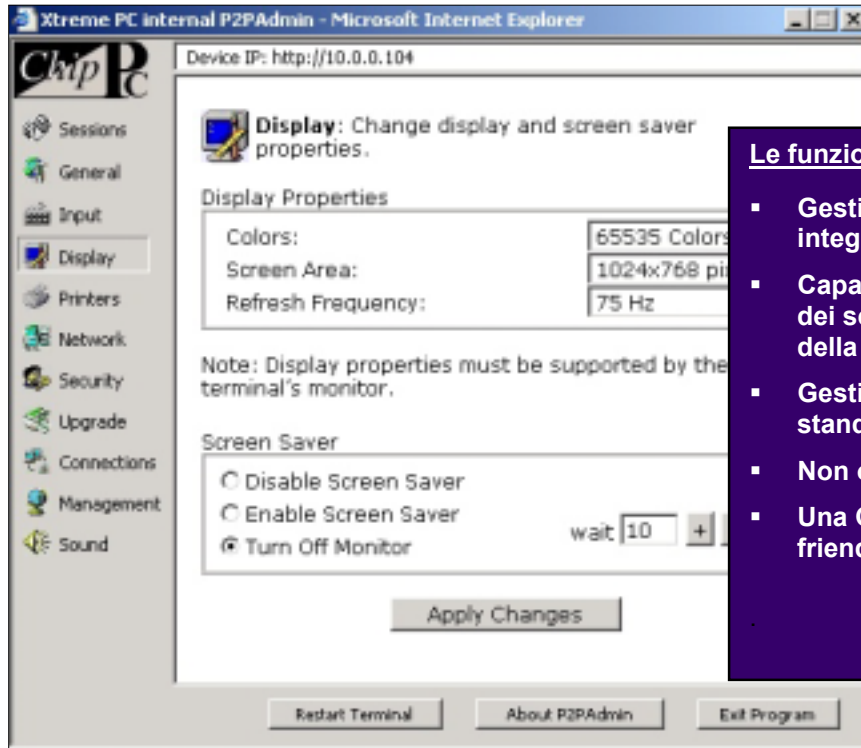

P2P – Gestione Web-based integrata, compresa in ogni Xtreme PC!

Ciascuna device *Xtreme PC* comprende un unico Web server che permette di configurare remotamente i setting e le connessioni della device attraverso uno standard web browser. Occorre solo specificare l'IP address della device in un Web browser e si ottiene il totale controllo remoto della device *Xtreme PC*.

Le funzionalità di P2P in breve:

- Gestione Web-based e integrata della singola device
- Capacità di gestione al 100% dei setting e delle connessioni della device
- Gestione remota tramite uno standard web browser
- Non occorrono licenze client
- Una GUI familiare e user-friendly

Applicazioni software Smart Card

Xtreme PC è il primo thin client che include internamente un ISO-7816 Smart Card Reader & Writer. Le Xtreme smart card supportano una gamma sempre più ampia di applicazioni e mercati. Le Xtreme smart card costituiscono un modo intelligente, portatile e sicuro di salvare le informazioni, e forniscono sistemi di sicurezza e di identificazione.

Le Xtreme smart card sono ideali per il settore sanità, rispettando i severi standard del Health Insurance Portability and Accountability Act (**HIPAA**) & HL7, fornendo transizioni sicure dei dati confidenziali dei pazienti e di altre informazioni.