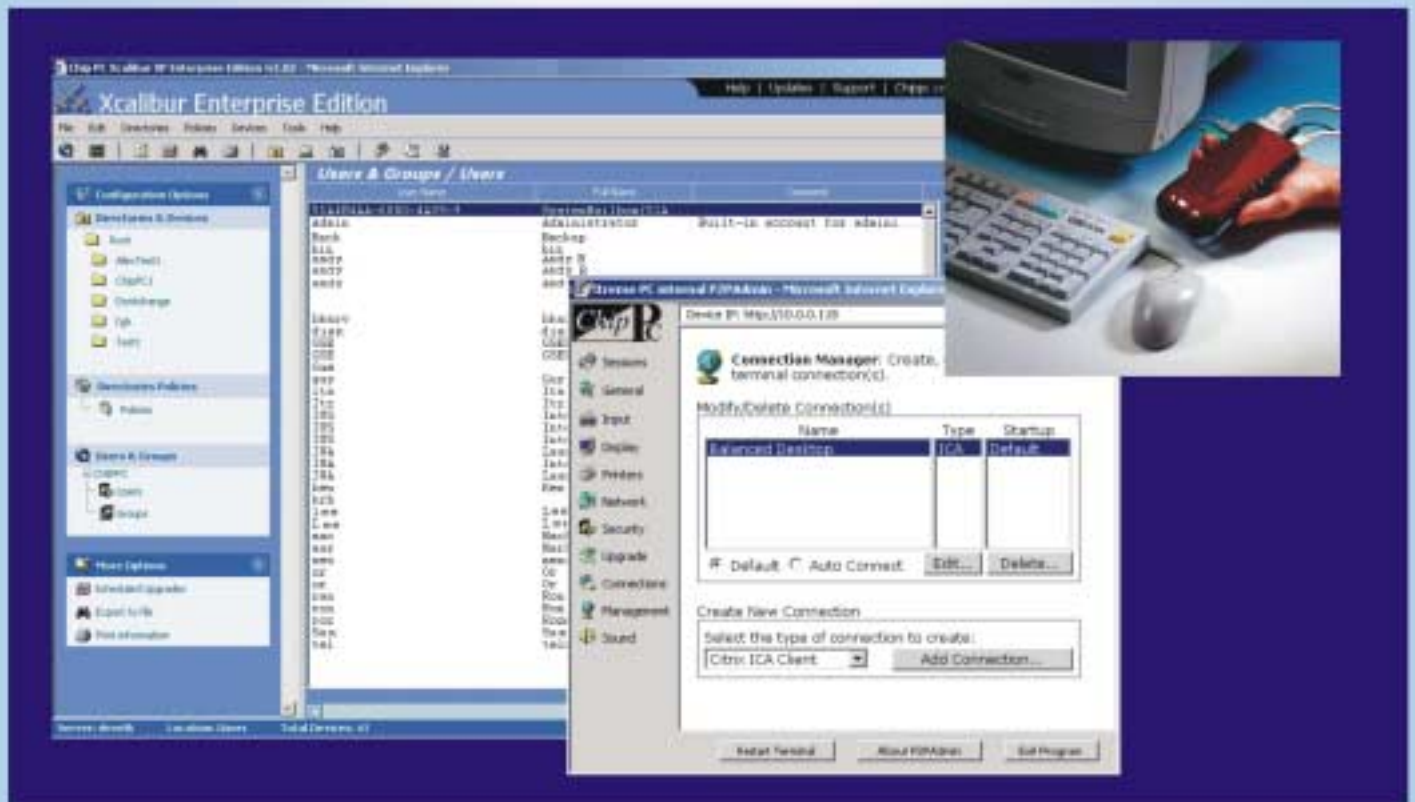

Software Products

Xcalibur Management Suite & More

Scalable Software Solutions
From a Single Device to the Entire Enterprise

www.chippc.com

Soluzioni software scalabili – Dalla gestione della singola device alla gestione dell'impresa estesa

I prodotti Chip PC sono stati ingegnerizzati per reinventare il concetto stesso di Thin Client, dal chip di una singola device alla suite di gestione del software, che gestisce migliaia di device.

Xtreme PC, il prodotto principale di Chip PC, è al tempo stesso il Thin Client più piccolo e più performante del mercato.